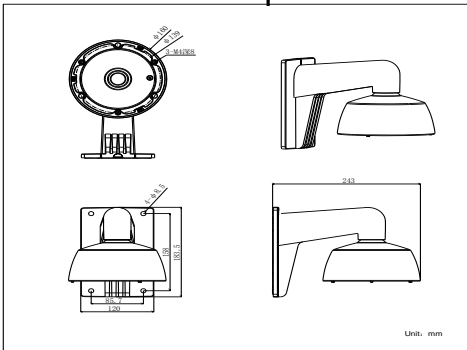

Размеры

Внимание

- Кронштейн должен быть установлен на плоскую поверхность стены
- Стена, на которую устанавливается кронштейн, должна выдерживать вес предполагаемой камеры и аксессуаров в трехкратном размере
- Максимальная грузоподъемность кронштейна - 4,5кг

Спецификации

Модель	DS-1273ZJ-160
Описание	Настенный кронштейн
Цвет	Белый Ник
Назначение	Купольные камеры
Материал	Алюминиевый сплав
Размеры	160 × 183,5 × 243мм
Вес (нетто)	0,845кг

*Изображения и спецификации могут быть изменены без дополнительного уведомления.