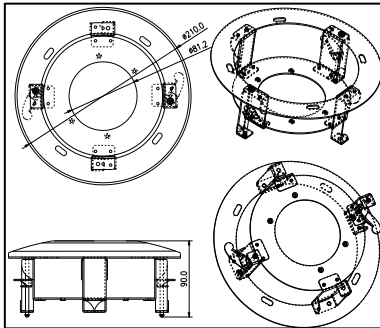

Размеры

Внимание

- Кронштейн должен быть установлен на плоской поверхности стены
- Стена, на которую устанавливается кронштейн, должна выдерживать вес предполагаемой камеры и аксессуаров в трехкратном размере
- Максимальная грузоподъемность кронштейна - 4.5кг

Спецификации

Модель	DS-1227ZJ
Описание	Внутрпотолочный кронштейн
Цвет	Белый Ник
Назначение	Купольные камеры
Материал	Алюминиевый сплав
Размеры	Ø 210 × 90мм
Вес (нетто)	0,6кг

*Изображения и спецификации могут быть изменены без дополнительного уведомления.

*За подробной информацией обращайтесь к вашему персональному менеджеру

Схема монтажа

<p>1) Выберите подходящую стену для установки кронштейна и прикрутите адаптер</p>	<p>2) Завершите установку адаптера</p>
	
<p>3) Прикрутите купольную камеру</p>	<p>4) Установите купольную камеру и кронштейн в стену</p>
 <p>Налево 10мм, в соответствии с адаптером</p> 	
<p>5) Прикрутите «зажим бабочки» против часовой стрелки и усановите зажим в стену</p>	<p>6) Затяните 3 винта, чтобы зафиксировать кольцо крышки</p>
 <p>Прикрутите «зажим бабочки»</p>	
<p>7) Установка завершена</p>	
