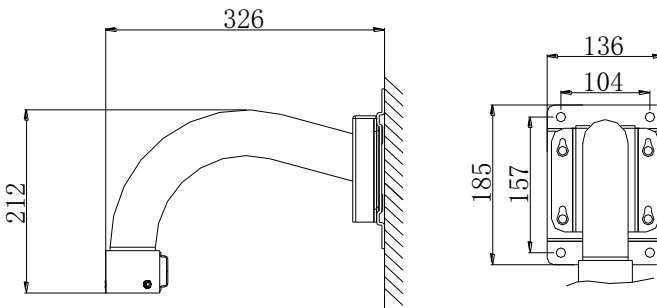

- Настенный кронштейн должен быть установлен на плоской поверхности стены
- Стена, на которую устанавливается кронштейн, должна выдерживать вес предполагаемой камеры и аксессуаров в трехкратном размере
- Максимальная грузоподъемность кронштейна – 15кг

Размеры

*Изображения и спецификации могут быть изменены без дополнительного уведомления.

*За подробной информацией обращайтесь к вашему персональному менеджеру

Спецификации

Модель	DS-1697ZJ
Описание	Подвесной кронштейн
Цвет	Серый Ник
Назначение	Поворотные платформы
Материал	Нержавеющая сталь 316L
Размеры	136 × 212 × 326мм
Вес (нетто)	2,3кг